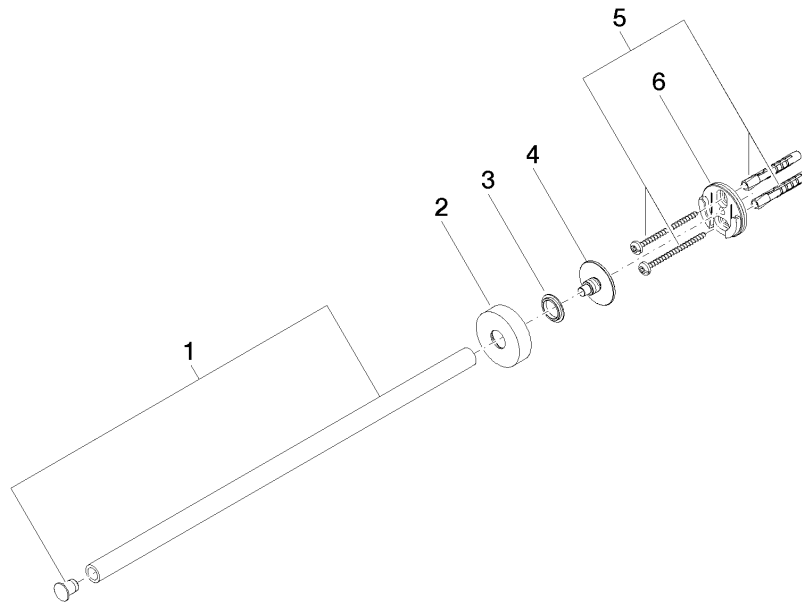

83 215 979

- rosace Ø 40 mm
- saillie 360 mm

S'adapte aux gammes suivantes : LISSÉ,
META

| | | |
|---|--------------------------------|---------------|
|  | Chrome | 83 215 979-00 |
|  | Platine brossé | 83 215 979-06 |
|  | Dark Chrome | 83 215 979-19 |
|  | Or clair | 83 215 979-26 |
|  | Or clair brossé | 83 215 979-27 |
|  | Noir mat | 83 215 979-33 |
|  | Bronze brossé | 83 215 979-42 |
|  | Champagne brossé (Or 22cts) | 83 215 979-46 |
|  | Champagne (Or 22cts) | 83 215 979-47 |
|  | Chrome brossé | 83 215 979-93 |
|  | Dark Platinum brossé | 83 215 979-99 |

83 215 979

mm [inches]

83 215 979

Les pièces pour les autres finitions peuvent être trouvées ici : Platine brossé

Liste des pièces de rechange

| N° | Article Numéro | Désignation | Fréquence de montage | Délai de livraison |
|----|--------------------|-------------------|----------------------|--------------------|
| 1 | 90 17 97 566 00-00 | patte de fixation | 1 | 10 |
| 2 | 08 27 97 500-00 | rosace | 1 | 10 |
| 3 | 08 30 11 516 90 | anneau | 1 | 2 |
| 4 | 08 17 97 560 90 | patte de fixation | 1 | 2 |
| 5 | 05 30 31 025 00 90 | set de fixation | 1 | 2 |
| 6 | 08 17 97 501 07 | patte de fixation | 1 | 2 |