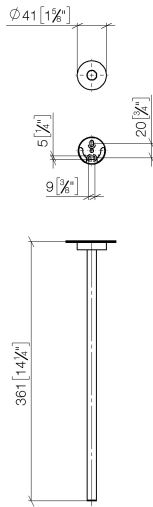

83 215 979

- rosace Ø 40 mm
- saillie 360 mm

S'adapte aux gammes suivantes : LISSÉ,
META

| | | |
|---|--------------------------------|---------------|
|  | Chrome | 83 215 979-00 |
|  | Platine brossé | 83 215 979-06 |
|  | Dark Chrome | 83 215 979-19 |
|  | Or clair | 83 215 979-26 |
|  | Or clair brossé | 83 215 979-27 |
|  | Noir mat | 83 215 979-33 |
|  | Bronze brossé | 83 215 979-42 |
|  | Champagne brossé (Or 22cts) | 83 215 979-46 |
|  | Champagne (Or 22cts) | 83 215 979-47 |
|  | Chrome brossé | 83 215 979-93 |
|  | Dark Platinum brossé | 83 215 979-99 |

83 215 979

mm [inches]

83 215 979

Les pièces pour les autres finitions peuvent être trouvées ici : Platine brossé

Liste des pièces de rechange

| N° | Article Numéro | Désignation | Fréquence de montage | Délai de livraison |
|----|--------------------|-------------------|----------------------|--------------------|
| 1 | 90 17 97 566 00-00 | patte de fixation | 1 | 10 |
| 2 | 08 27 97 500-00 | rosace | 1 | 10 |
| 3 | 08 30 11 516 90 | anneau | 1 | 2 |
| 4 | 08 17 97 560 90 | patte de fixation | 1 | 2 |
| 5 | 05 30 31 025 00 90 | set de fixation | 1 | 2 |
| 6 | 08 17 97 501 07 | patte de fixation | 1 | 2 |